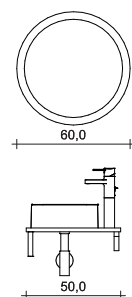

### Kleinstlösung

mit wenig Tiefe und funktionalen  
Konsolen in Chrom oder Schwarz

Waschtischplatte Laminat 20 mm  
Iberica Eiche,  
Becken Shila 35,  
Spiegel Helio