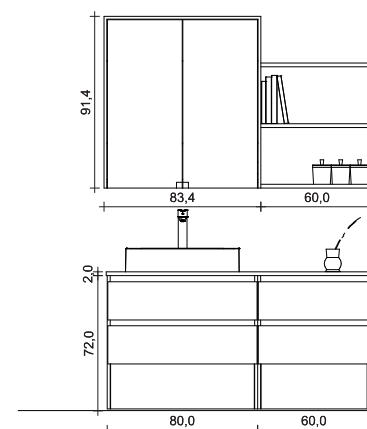

Front: Pinara Eiche, Korpus: Graphit Glanz,
Becken Shila 60,
Waschtischplatte Laminat 20 mm
Pinara Eiche