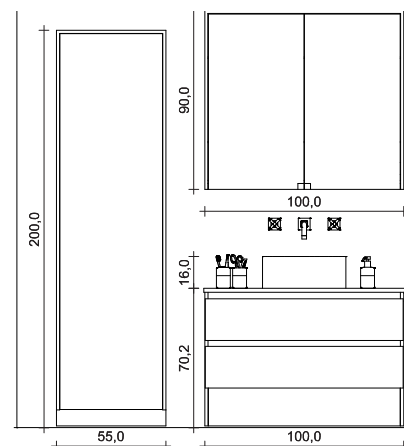

Front und Korpus: Toreno Eiche,
Becken Shila Disk