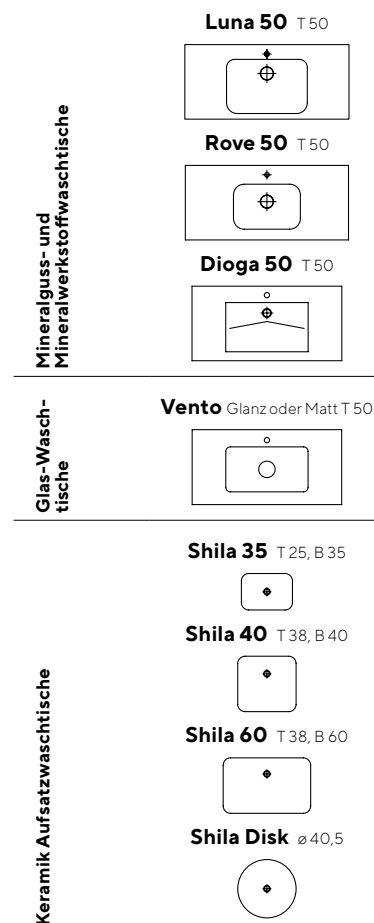

Die neue Systemserie RIVA SLIM bleibt diesem übergeordneten Designansatz treu. Es wurden aber der Minimalismus und die Leichtigkeit als wesentliche Gestaltungsprinzipien unserer Zeit aufgegriffen. Ergebnis ist eine phantasievolle Weiterentwicklung von Typologie und Formsprache, die auf einer graziilen Waschtischplatte als Centerpiece, schlankem Korpus und minimalistischen Fronten mit akzentuierenden Griffmulden und sichtbar durchgearbeiteten handwerklichen Details beruht.

Im Gegensatz zum Standardsortiment bietet RIVA SLIM zusätzlich eine riesige Auswahl an Hoch- und Halbhochschränken in unterschiedlichsten Formaten sowie serienspezifische, schicke Spiegelschränke mit aufgesetztem Lichtboard. Sie werden sehen: Es war noch nie so einfach und lustvoll zugleich, sich ein modernes Badinterieur zusammenzustellen, in dem Sie alle Vorteile der Nutzung voll ausleben können.

Riva Slim Waschtische