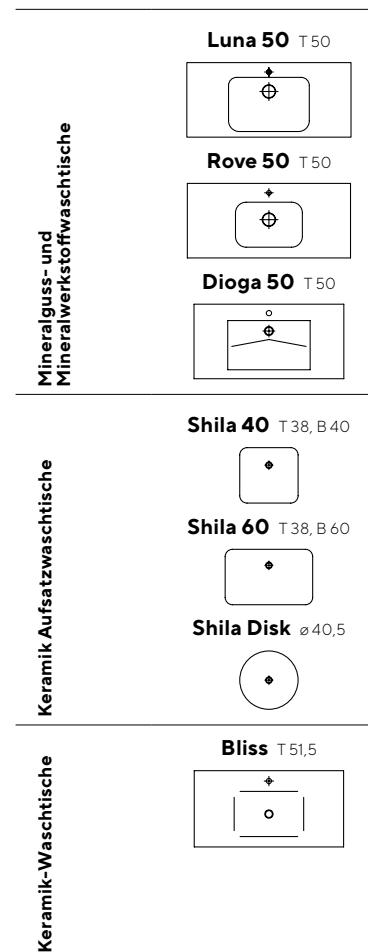

METRIXX

Das neue Maß der Dinge.

Conform METRIXX ist eine neue, hochfunktionelle Designserie mit vielseitig konfigurierbaren Standmöbeln für das Bad, die intelligente Lösungen für die Stauraumoptimierung mit hoher Usability, smarten Hilfsfunktionen und zahlreichen Features für flexible Konnektivität verknüpft. Dabei nimmt METRIXX Maß an ganz individuellen Bedürfnissen und verschiebt zugleich deren Grenzen. Der Clou: Die Waschtisch-Unterschränke können optional mit einer dynamischen Sockelschublade ausgestattet werden, die nicht nur funktionelles Interieur und viel Stauraum bietet, sondern auch als Trittstufen für ein spezielles Extra an Komfort sorgt. Wir nennen diesen innovativen Auszug »StepBox« und finden ihn in vielerlei Hinsicht superpraktisch – nicht nur um die Abstände im Raum auf ein ergonomisch angemessenes Maß zu skalieren sondern auch um den Waschtisch bzw. das Aufsatzbecken für Klein und Groß aufs Angenehmste nutzbar zu machen.

Diese fühlbar revolutionäre Funktionalität zeigt sich auch in allen anderen Möbelelementen von Conform METRIXX: Der Spiegelschrank »Magnus« begeistert mit extrahohem Format und bietet ebenso wie der raffinierte Regalspiegel »Champ« luxuriöse Details und außergewöhnliche Komfortausstattung.

Metrixx Waschtische