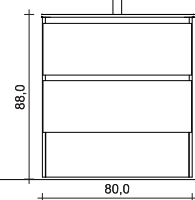

Wunderbar funktional
und wundervoll vielfältig.

Conform METRIX verbindet klares Design mit individueller Variabilität. Für Ihr persönliches Design stehen Waschtischplatten in Mineralguss mit 3 Beckenformen und Keramik zur Verfügung.

Front und Korpus: Arago Esche,
Becken Bliss 81

Mehr Bad – mehr Ich.

Per Fernbedienung steuerbare Beleuchtung sowie multifunktionale Steckdosen mit USB-A- und USB-C-Anschlüssen sorgen für ein Höchstmaß an Komfort.