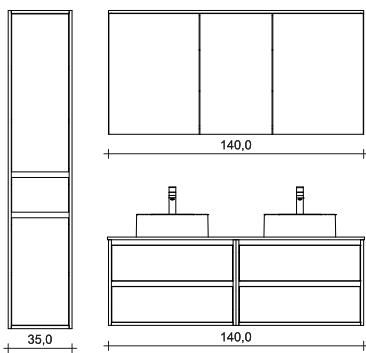

RIVA SLIM

Schlanke Linien. Starke Grooves.

RIVA SLIM ist inspiriert von einer konsequent minimalistischen Haltung: Destruktion von allem Überflüssigem gepaart mit grenzenloser Freiheit. Gerade die Konzentration auf weniger kann ein Mehr an Gestaltungsoptionen ergeben. Im Fall der Systemserie RIVA SLIM sind es wenige, hochwertig gefertigte Module mit ausgewogener Schlichtheit, die so entwickelt wurden, dass sie unglaubliche viele Variationen beim über- und nebeneinander Anreihen, Zusammenfügen und Aufhängen ermöglichen. Schlanker Korpus, grifflose Fronten, starke Linien dominieren den Look. Unter-, Hoch- und Halbhochschänke in festen und variablen Breiten ergeben ein flexibel planbares Badinterieur, das exakt entsprechend Ihren individuellen Bedürfnissen und dem Grundriss Ihres Bades angepasst werden kann.

Front und Korpus: Arago Esche,
Becken Shila 40,
Waschtischplatte Compact Rocanero