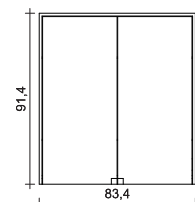

Wunderbar funktional
und wundervoll vielfältig.

Conform METRIX verbindet klares Design mit individueller Variabilität. Für Ihr persönliches Design stehen Waschtischplatten in Mineralguss mit 3 Beckenformen und Keramik zur Verfügung.

Front und Korpus: Arago Esche,
Becken Bliss 81

Mehr Bad – mehr Ich.

Per Fernbedienung steuerbare Beleuchtung sowie multifunktionale Steckdosen mit USB-A- und USB-C-Anschlüssen sorgen für ein Höchstmaß an Komfort.