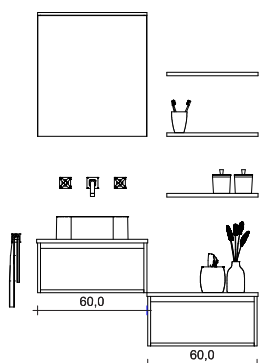

Die neue Systemserie RIVA SLIM bleibt diesem übergeordneten Designansatz treu. Es wurden aber der Minimalismus und die Leichtigkeit als wesentliche Gestaltungsprinzipien unserer Zeit aufgegriffen. Ergebnis ist eine phantasievolle Weiterentwicklung von Typologie und Formsprache, die auf einer graziilen Waschtischplatte als Centerpiece, schlankem Korpus und minimalistischen Fronten mit akzentuierenden Griffmulden und sichtbar durchgearbeiteten handwerklichen Details beruht.

Im Gegensatz zum Standardsortiment bietet RIVA SLIM zusätzlich eine riesige Auswahl an Hoch- und Halbhochschränken in unterschiedlichsten Formaten sowie serienspezifische, schicke Spiegelschränke mit aufgesetztem Lichtboard. Sie werden sehen: Es war noch nie so einfach und lustvoll zugleich, sich ein modernes Badinterieur zusammenzustellen, in dem Sie alle Vorteile der Nutzung voll ausleben können.

Riva Slim Waschtische