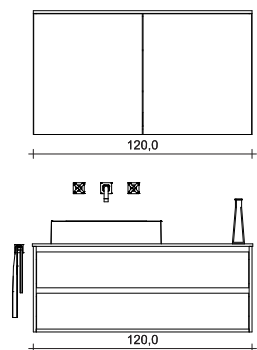

Klare Linie - klarer Stil.

RIVA SLIM verbindet klares Design mit umfassendem Komfort. Die Spiegelschränke bieten beidseitig verspiegelte Türen, elegante Glastablare, praktische Doppelsteckdosen und charmieren mit straighten quadratischen LED-Leuchten, die über ein oben liegendes Lichtboard den Waschplatz perfekt illuminieren.

Front und Korpus: Iberica Eiche,
Becken Shila 60,
Waschtischplatte Keramik 12 mm
Rockley